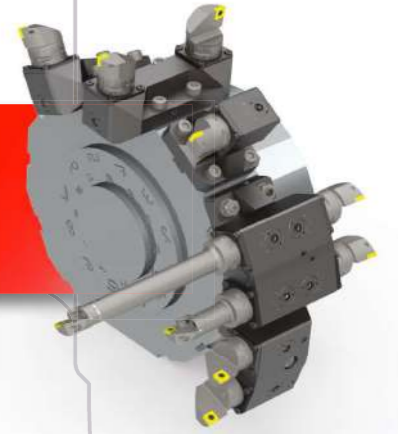

SCHAUBLIN

Spannzangen

Spreizdorne

CATALOG

Werkzeughalter
PSC / HSK / KM

SWISS TOOLS

Innendrehen

**Schwingungsgedämpfte
Bohrstangenschäfte**